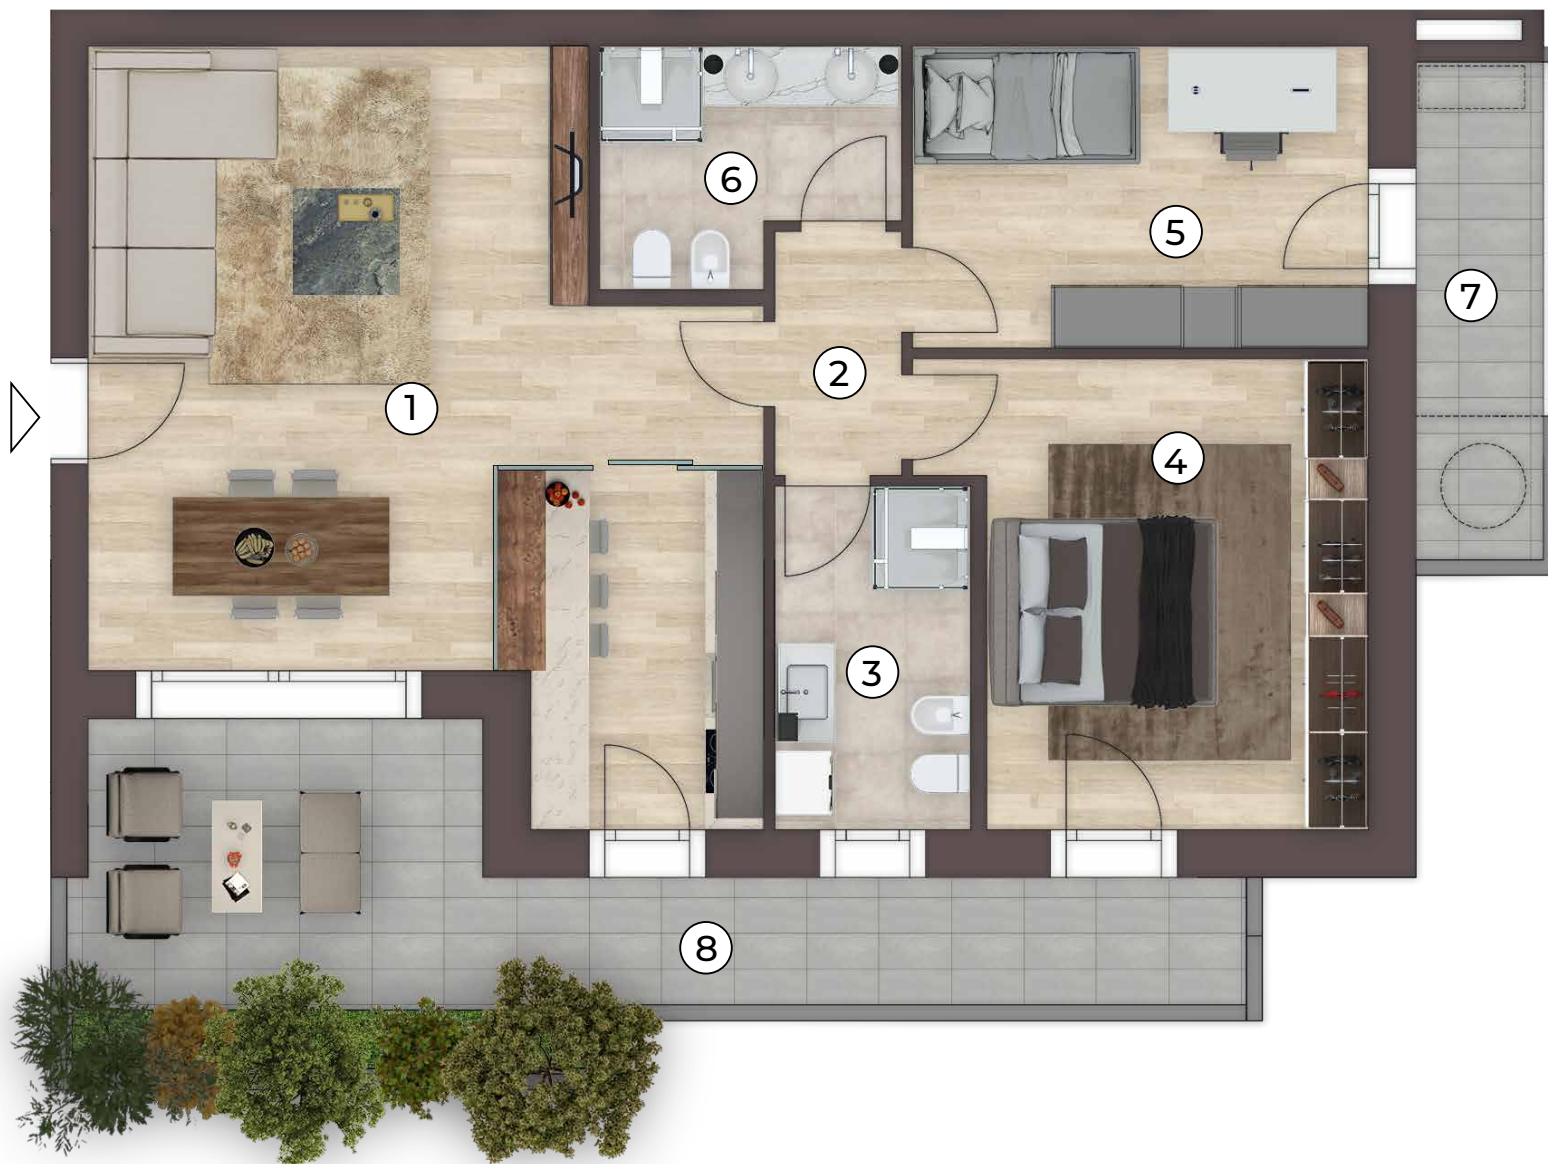

Superficie totale	113,06 m²
1 Soggiorno-cucina	36,81 m²
2 Disimpegno	2,76 m²
3 Bagno	6,00 m²
4 Camera	16,76 m²
5 Camera	12,26 m²
6 Bagno	5,70 m²
7 Terrazza	7,34 m²
8 Terrazza	24,52 m²