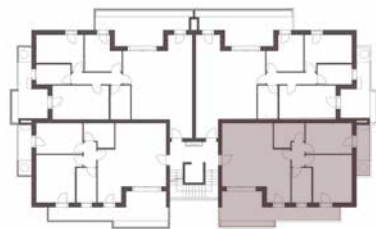

Residenze "Il Corso" - Camposampiero

Pianta Piano primo - secondo - terzo

Appartamento 1-5-9